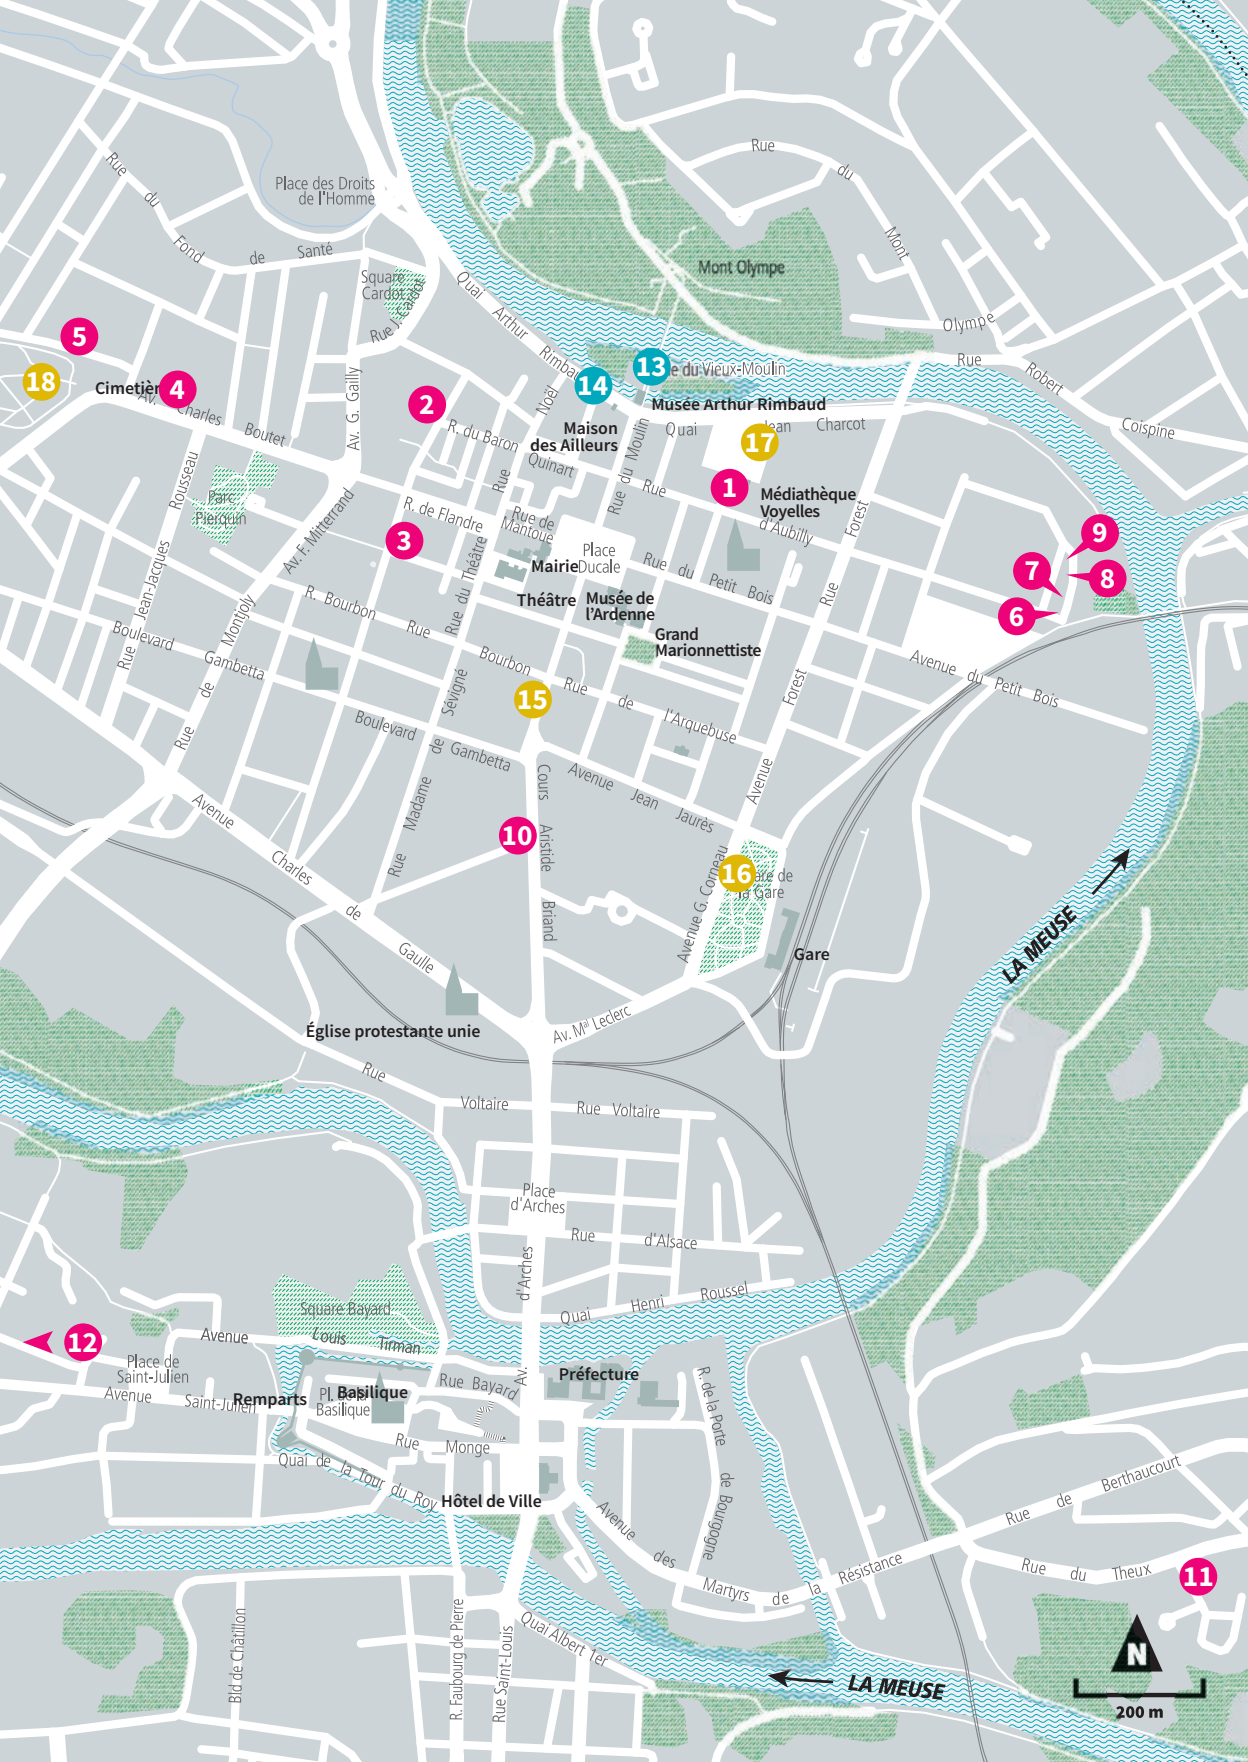

# PLAN DU PARCOURS RIMBAUD

## LES FRESQUES

- 1. Voyelles**  
Rue de l'Église
- 2. Ma Bohème**
- 3. Ophélie**  
Rue Michelet
- 4. Le Dormeur du Val**  
120 avenue Boutet
- 5. Le Bateau ivre**  
16 rue Ledru-Rollin
- 6. L'Éternité**  
23 rue Louis Fraison
- 7. Le Cœur supplicié**  
21 rue Louis Fraison
- 8. Départ**  
19 rue Louis Fraison
- 9. Sensation**  
17 rue Louis Fraison
- 10. Enfance I**  
28 cours Briand /  
1 rue de Tivoli
- 11. Les Ponts**  
52 rue du Theux
- 12. Aube**  
47 rue de Warcq

## PÔLE ARTHUR RIMBAUD

- 13. Musée Arthur Rimbaud**  
Quai Arthur Rimbaud
- 14. Maison des Ailleurs**  
7 quai Arthur Rimbaud

## LIEUX HISTORIQUES

- 15. Maison natale d'Arthur Rimbaud**  
12 rue Pierre Bérégovoy
- 16. Buste d'Arthur Rimbaud**  
Square de la gare
- 17. Ancien collège d'Arthur Rimbaud**  
Place Jacques Félix
- 18. Tombe d'Arthur Rimbaud**  
Cimetière Boutet